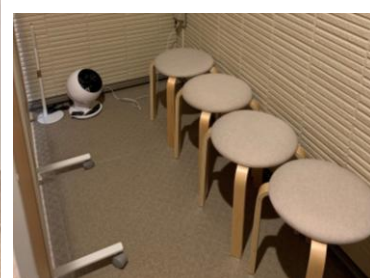

- ☞ マイク2本
- ☞ マイクスタンド1台
- ☞ 折りたたみ譜面台最大10台
- ☞ 簡易控えスペース
- ☞ 受付テーブル
- ☞ スタッフ1名（ご希望があれば）

\*見学・事前打ち合わせをお願いしております。  
500円必要ですが当日料金から差し引きいたします。

\*上記特典は事前にお申し込みください。

以降、1時間ごとに1000円アップ（21:30まで）

最大着席数 35席

ピアノの移動はできません

1912年製NYスタインウェイO型

客席レイアウト例

ステージ用スポットライト有

簡易控えスペース