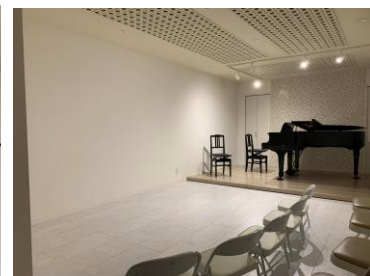

1912年製NYスタインウェイO型

客席レイアウト例

ステージ用スポットライト有

簡易控えスペース